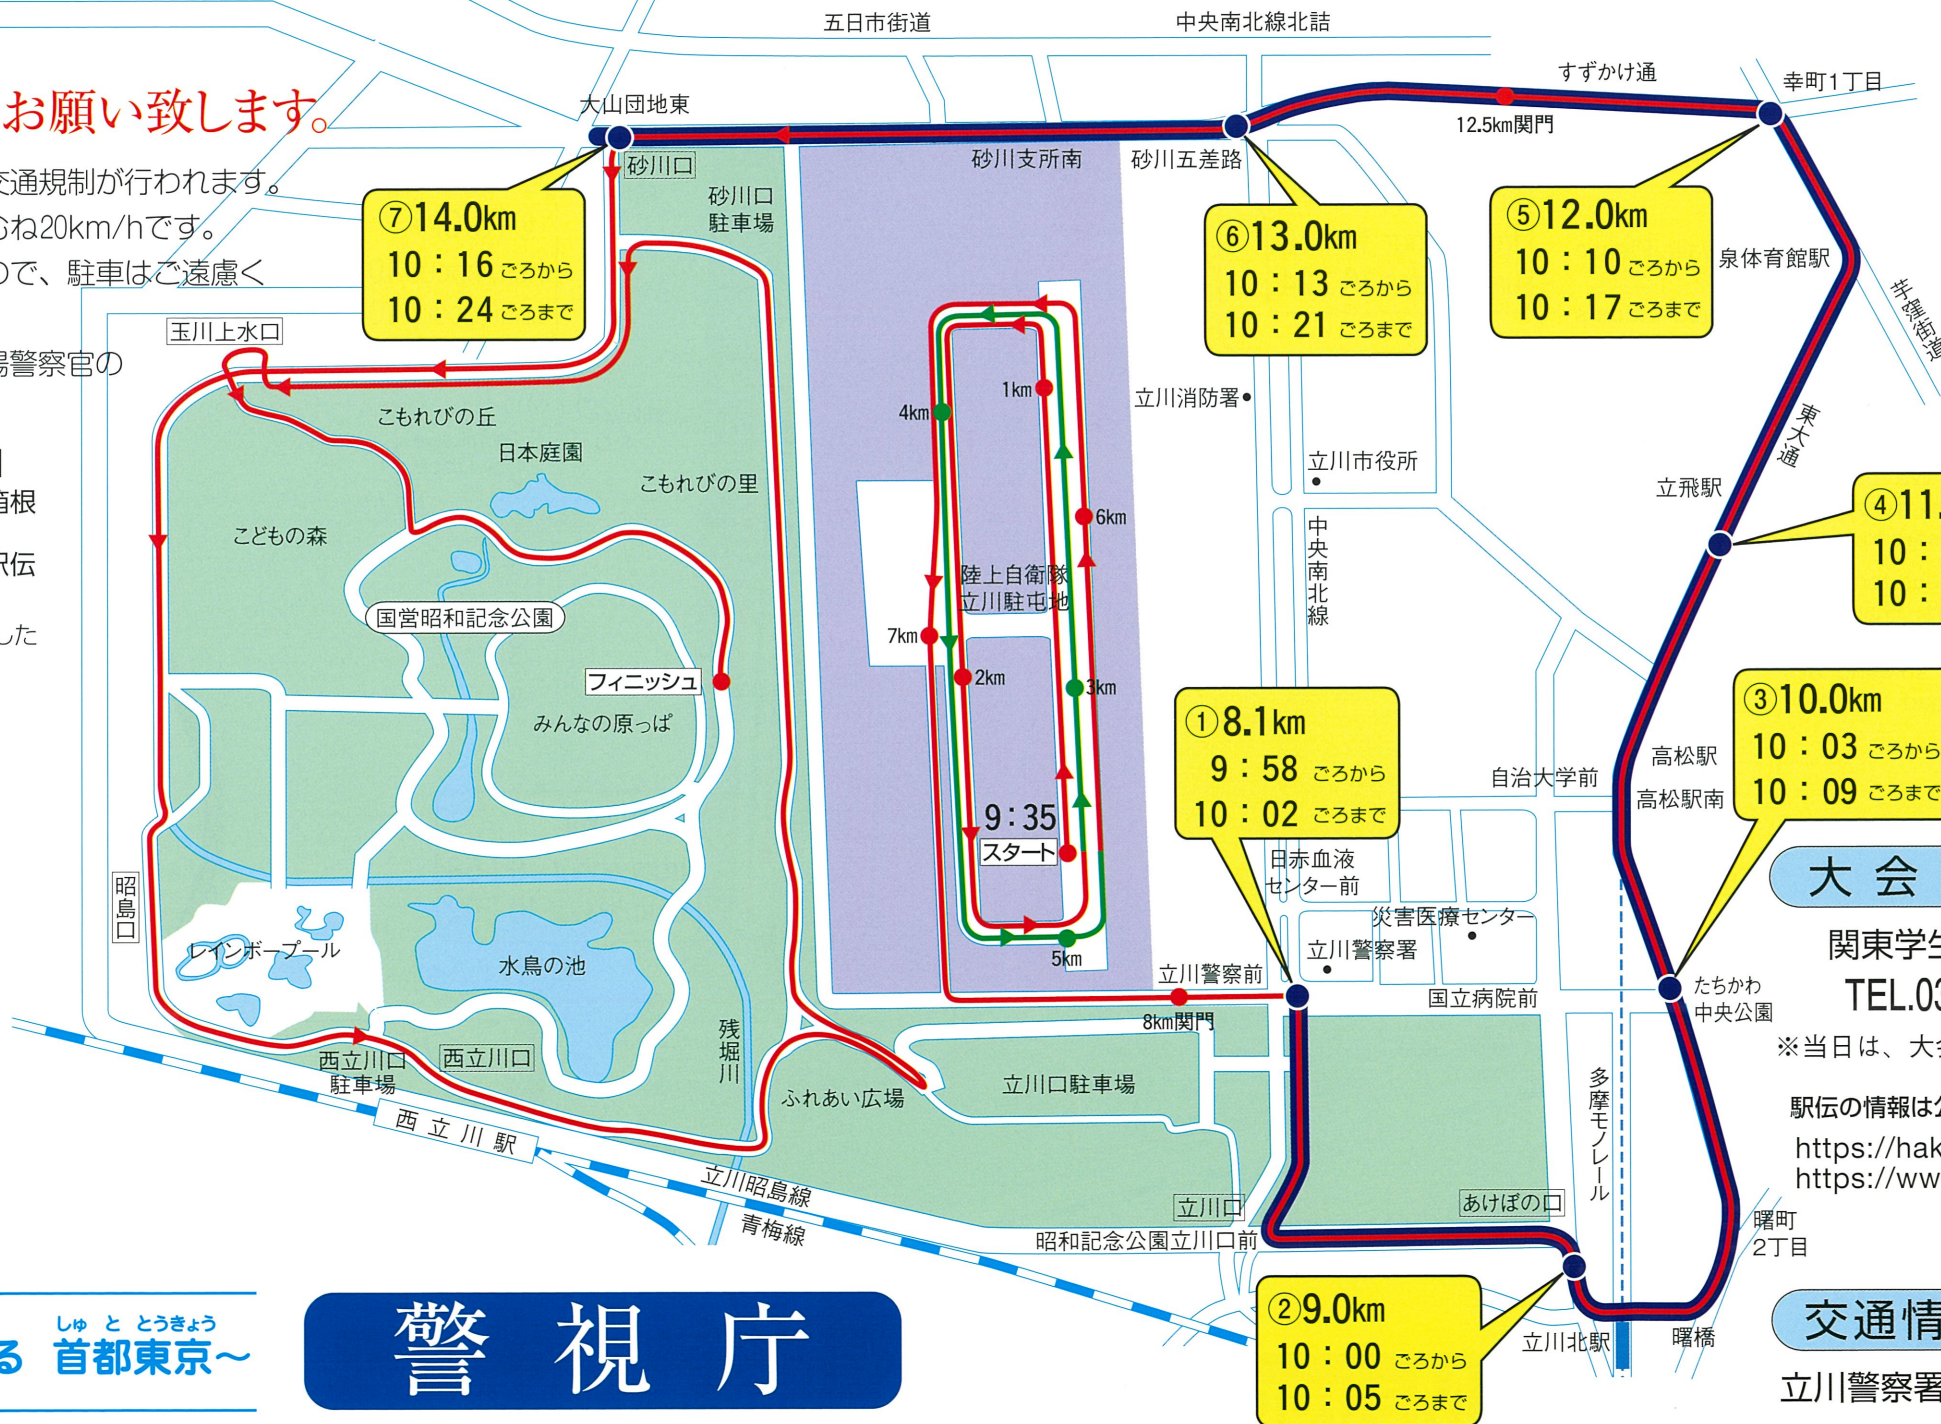

交通規制のお知らせ

第100回東京箱根間往復大学駅伝競走予選会

2023年10月14日(土) 9:35~10:35 (交通規制時間)

凡例

	走行コース
	規制区間
	①数字は順路 kmはスタートからの距離 上段は先頭通過予定時間 下段は最後尾通過予定時間

●ご理解とご協力をお願い致します。

- 選手の通過時には、一時的に交通規制が行われます。
- 選手の走るスピードは、おおむね20km/hです。
- 選手は片側車線を走行しますので、駐車はご遠慮ください。
- 交通規制・う回については、現場警察官の指示に従ってください。

【箱根駅伝の応援に関するお願い】

沿道で応援していただく皆様に、箱根駅伝は育てられてきました。これからも、未永く愛される箱根駅伝でありたいと思っております。

応援の際、車道に出たり身を乗り出したりしないようお願いします。

えがお はし しゅ と とうきょう
~たくさんの笑顔が走る 首都東京~

大会のご案内

関東学生陸上競技連盟
TEL.03 (5411) 1488

※当日は、大会本部へ転送されます。

駅伝の情報は公式サイトをご覧ください。
<https://hakone-ekiden.jp/>
<https://www.kgrr.org/>

交通情報のご案内

立川警察署 042 (527) 0110

警 視 庁