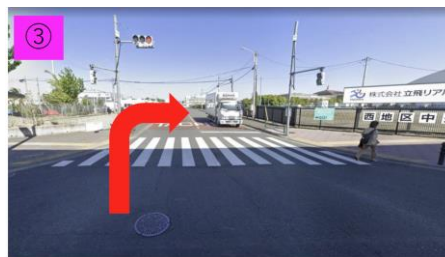

アリーナ立川立飛の送迎場所・駐車場について

近隣の施設にご迷惑となりますので、関係者・参加者などに周知徹底をお願いします

周辺地図

www.jamfest-japan.com